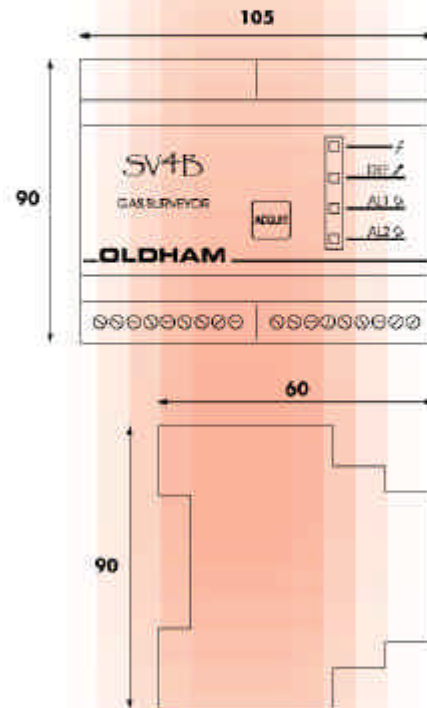

Diverse: - Tehnologie CMS
 - Carcasa din noryl
 - Indicator prezenta tensiune
Dimensiuni: - 105 x 90 x 60 mm
Greutate: - 0,360 kg
Conformitate: - CE
 - Directiva privind tensiuni joase

Surveyor

Your agent or retailer