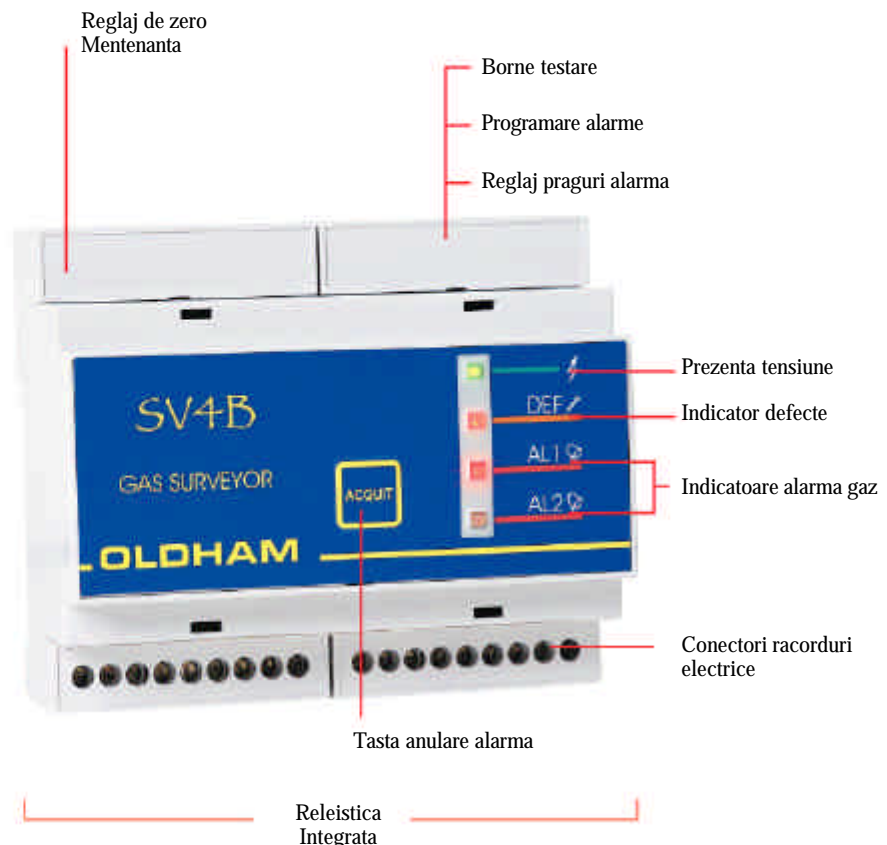

Pentru securitatea activitatii Dumneavoastra

OLDHAM a conceput centrala Surveyor 4B, ca fiind un echipament de supraveghere dedicat securitatii centralelor termice, salilor de incarcare baterii sau altor spatii unde activitatea Dvs. poate fi pusa in pericol de eventuale scurgeri de gaze explozive.

Dezvoltata in ideea unei detectari rapide, ce confera securitate, modulul de comanda Surveyor 4B va garanteaza o fiabilitate deja confirmata, un montaj si o punere in functiune simplificate la un pret deosebit.

Un clic suficient pentru securitate maxima

Surveyor 4B este conceput pentru a fi integrat printr-un simplu clic intr-un tablou electric, in apropierea elementelor de actionare si avertizare.

Surveyor 4B poate fi echipata cu detectori explozimetrici amplasati in zonele ce se doresc monitorizate.