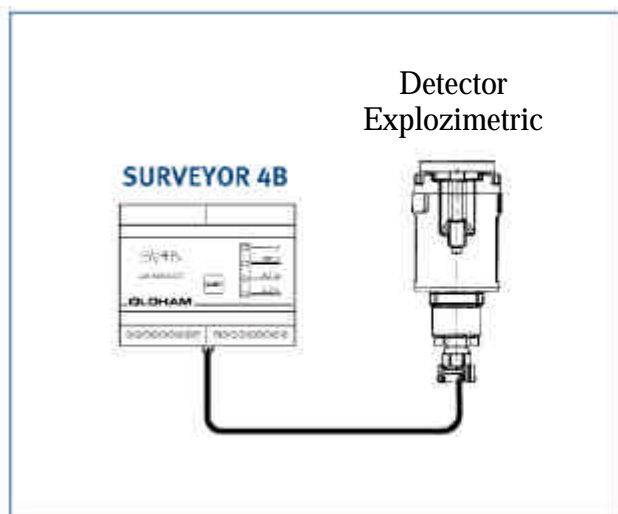

Detectare gaz / Masurare emisii

Exemplu (Centrala Termica)

Pentru securitatea activitatii Dumneavoastra

OLDHAM a conceput centrala Surveyor 4B, ca fiind un echipament de supraveghere dedicat securitatii centralelor termice, salilor de incarcare baterii sau altor spatii unde activitatea Dvs. poate fi pusa in pericol de eventuale scurgeri de gaze explozive.

Dezvoltata in ideea unei detectari rapide, ce confera securitate, modulul de comanda Surveyor 4B va garanteaza o fiabilitate deja confirmata, un montaj si o punere in functiune simplificate la un pret deosebit.

Un clic suficient pentru securitate maxima

Instalarea intr-un panou

Surveyor 4B este conceput pentru a fi integrat printr-un simplu clic intr-un tablou electric, in apropierea elementelor de actionare si avertizare.

Surveyor 4B poate fi echipata cu detectori explozimetrici amplasati in zonele ce se doresc monitorizate.

Ergonomie, Simplitate, Securitate asigurata

Instalare simpla

Exemplu de instalare cu un detector

Exemplu de instalare cu 2 detectori in aceeasi incinta