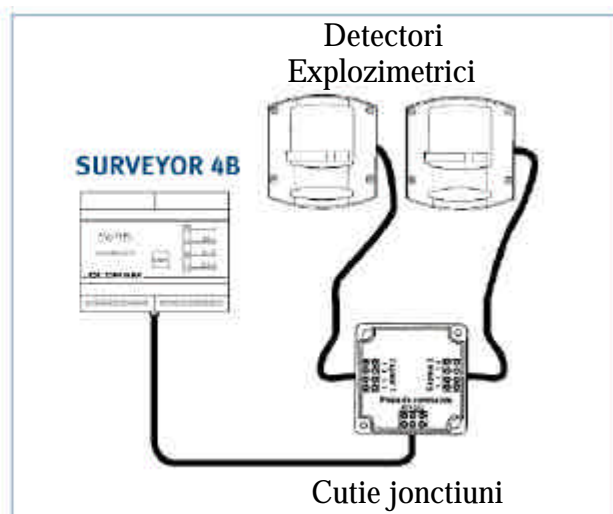

Dezvoltata in ideea unei detectari rapide, ce confera securitate, modulul de comanda Surveyor 4B va garanteaza o fiabilitate deja confirmata, un montaj si o punere in functiune simplificate la un pret deosebit.

Un clic suficient pentru securitate maxima

Instalarea intr-un panou

Surveyor 4B este conceput pentru a fi integrat printr-un simplu clic intr-un tablou electric, in apropierea elementelor de actionare si avertizare.

Surveyor 4B poate fi echipata cu detectori explozimetrici amplasati in zonele ce se doresc monitorizate.

Ergonomie, Simplitate, Securitate asigurata

Instalare simpla

Exemplu de instalare cu un detector

Exemplu de instalare cu 2 detectori in aceeasi incinta

Securitate maxima

- Programul integrat controleaza in permanenta starea liniei de masura si a detectorului
- Releistica integrata poate comanda electrovane, ventilatoare, hupe, girofare, etc.
- Anularea manuala sau automata a alarmelor nu se poate executa decat dupa eliminarea cauzei